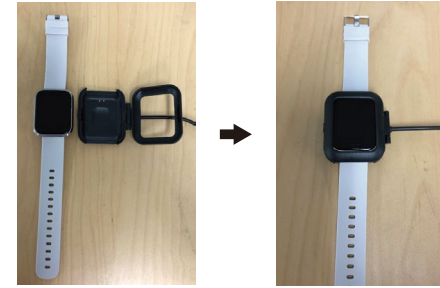

6. アプリのインストール方法

- (1) App StoreまたはGoogle Play Storeでアプリ名「WearFit」を検索してアプリをスマートフォンにインストールしてください。
- ※インストール時にアプリの権限を全て「許可」してください。

ヘルスケア/フィットネス

iPhone

Android

- ※QRコードを読み取れない場合があるので、その際は「WearFit」アプリでアプリを検索してください。
- (2) スマートフォンのBluetoothをオンにしてアプリ画面の「設備管理」でスマートフォンとペアリングしてください。
- ※本アプリを使用する時に「直接アクセス」を選択するとユーザー登録は必要ありません。
- ※接続管理画面で「P30」が出てこない場合はスマートフォンのBluetooth設定画面で「P30」を削除してください。

7. 本商品の装着

背面のセンサーが肌に触れるように締めすぎず、締め付けすぎないようにバンドを調整して装着してください。
注意：長時間の使用や汗をかいた場合や温度が高い場合などは、肌のかぶれにご注意ください。
本体、ベルトは常に清潔な状態を保ってください。

8. 本商品の電源のオンとオフ

本商品メニューの電源で電源オフにできます。
電源オフ状態でタッチキーを長押しすると電源がオンになります。

9. 画面の表示方法

本商品の画面は通常時は消えています。
画面を表示させるには、タッチキーを押してください。

ひじを曲げた状態で手前を腕を回転させることによっても画面を表示できます。
※アプリ設定で「スクリーン自動点灯」をオンにしてください。

10. アプリの機能紹介

※アプリのバージョン、スマートフォンの機種により表示が異なる場合があります。