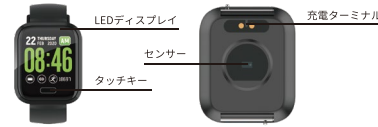

4. 本体の説明

タッチキーの操作
短押し：機能を切り替えます。
長押し：機能の選択、決定、終了をします。

5. 充電方法

- 時計を初めて使用するときは完全に充電してください。
- 図のように充電ケーブルを本商品に装着してください。
- ※充電ケーブルの充電端子と本商品背面の充電ターミナルが接触するように接続してください。
- ※充電中は画面に充電中状態をニモーション表示されます。
- バッテリーが完全に充電されるとインジケータライトは点灯します。
- ※長期間使用しない場合はバッテリー寿命を延ばすために3か月に1度の目安で充電してください。