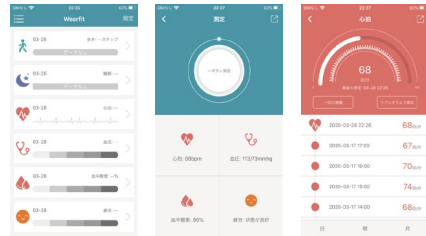

## 9. 画面の表示方法

本商品の画面は通常時は消えています。  
画面を表示させるには、タッチキーを押してください。

ひじを曲げた状態で手前を腕を回転させることによっても画面を表示できます。  
※アプリ設定で「スクリーン自動点灯」をオンにしてください。

## 10. アプリの機能紹介

※アプリのバージョン、スマートフォンの機種により表示が異なる場合があります。

### 1. ホームページ、測定、測定結果

- 🌙 2.睡眠モジュール：毎日、毎週、毎月の睡眠情報をチャート形式で記録します。  
プレスレットのデータに基づいて、毎日の睡眠の質と睡眠時間を計算します。
- 🚶 3.ステップモジュール：グラフが描画され、それに応じてステップ、距離、消費カロリーが表示されます。ユーザーに日次、週次、月次データの洞察を提供します。
- 📈 4.心拍数モジュール：毎日、毎週、毎月の心拍数の詳細情報を提供します。  
心拍数は1時間ごとに読み取られます。
- 🩺 5.血圧モジュール：毎日、毎週、毎月、血圧の詳細情報を提供します。血圧は1時間ごとに読み取られます。
- 🩸 6.血中酸素モジュール：血中酸素の詳細情報を毎日、毎週、毎月提供します。  
あなたの血中酸素は1時間ごとに読み取られます。
- 🏃 7.疲労モジュール：リアルタイムの疲労を測定し、1時間ごとに情報を表示します。