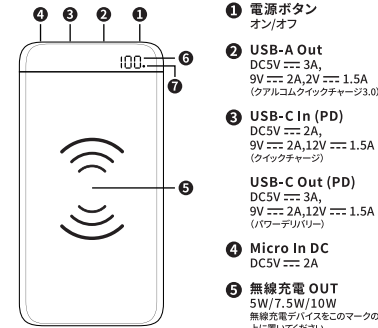

取扱説明書

◆安全のために

電気製品は、間違った使いかたをすると、火災や感電などにより人身事故になる可能性があるため危険です。事故を防ぐためには次のことを必ずお守りください。

◆万一、下記のような異常が起きたら、直ちに使用を停止して弊社サポートまでご連絡ください。

- ・煙が出た時、・変なにおいがした時、・異常な発熱をした時。
- ・破損した時。

◆警告表示の意味

危険

取り扱いを誤ると、死亡または重傷を負う危険性があり、かつその切迫の度が高い内容です。

警告

取り扱いを誤ると、死亡または重傷を負う可能性が想定される内容、軽傷または物的損害が発生する頻度が高い内容です。

注意

取り扱いを誤ると、傷害を負う可能性、または物的損害の発生が想定される内容です。

危険

- ・ショート（短絡）させない。
- ・本体および、USBポート（充電・給電・給電専用）にピンなどの金属を差し込まない。
- ・分解や改造をしない、火の中に入れたり、電子レンジやオーブなどで加熱しない。
- ・水・海水・牛乳・清涼飲料水などの液体で濡らしたり濡れたまま、充電したり、使用しない。
- ・火のそばや炎下、ストーブの近く、高温になった車の中など、高温の場所で使用、保管しない。また、布団、毛布、バック内など風通しの悪い環境では使用しない。
- ・本製品をハンマーなどでたたいたり、重いものを載せたり、踏みつけたり、落下させるなどの衝撃や力をあたえない。

警告

- ・子供だけで使わせたり、幼児の手の届くところで使用しない。
- ・USBケーブルは根元まで確実に差し込む。
- ・濡れた手で本製品にさわらない。
- ・ガソリンスタンドなど引火性ガスが発生する可能性のある場所では使用しない。
- ・使用中または保管中に、異臭、異音、発煙、発熱、変色、変形、破損などの異常がみられた。場合は次の作業を行い使用を中止する。
  - ①USBケーブルを接続機器から抜く。
  - ②接続機器の電源を切る。
  - ③使用を中止する。

注意

- ・充電するときは、周囲の温度が10℃～30℃の範囲内での使用をおすすめします。
- ・湿気やほこりの多いところで、使用、保管しない。
- ・通電中の本体に長時間ふれない。長時間皮膚がふれたままになっていると、低温やけどの原因となります。
- ・使用後や使用しないときはUSBケーブルを抜く。
- ・不安定な場所に置かない。
- ・本体のコネクタにほこりがたまっていないか、定期的に点検する。
- ・接続部に直接触れたり、指を差し込んだりしない。

電池のリサイクルについて

本製品は、リチウムイオン電池を内蔵しています。この電池は、リサイクル可能な貴重な資源です。ご使用済みの製品は、分解せずにそのまま最寄りのリサイクル協力店に設置してある「充電式電池リサイクルBOX」に入れてください。充電式電池の回収・リサイクルおよびリサイクル協力店については、一般社団法人JBRCホームページ<http://www.jbrc.com>を参照してください。

1.各部の名称、機能

- ① 電源ボタン
  オン/オフ
- ② USB-A Out
  DC5V ≒ 3A,
  9V ≒ 2A, 2V ≒ 1.5A
  (クアルコムクイックチャージ3.0)
- ③ USB-C In (PD)
  DC5V ≒ 2A,
  9V ≒ 2A, 12V ≒ 1.5A
  (クイックチャージ)
- ④ Micro In DC
  DC5V ≒ 2A
- ⑤ 無線充電OUT
  5W/7.5W/10W
  無線充電デバイスがこのマークの上に置いてください
- ⑥ LED
  ディスプレイ
- ⑦ 無線充電
  インジケーター

2.LED ディスプレイ

- ①バッテリー残量を確認するには、電源ボタンを1回押します。LEDディスプレイはバッテリー残量(0%~100%)を示します。
- ②本製品バッテリー充電中：LEDディスプレイの数字で点滅します。
- ③他の機器への充電中：バッテリー残量が数字(%)で点灯します。

3.無線充電インジケーター

電源ボタンを押すと無線充電インジケーターが赤に点灯します。無線充電対応デバイスを置くことで充電を開始して、インジケーターは緑に点灯します。

4.本製品を充電する

- 最初に本製品を使用する前に十分に充電してください。
- ①USBケーブルをAC-USBアダプタのUSBコネクタに差し込みます。
- ②本製品のMicro USBコネクタ、またはUSB Type-Cコネクタに差し込みます。
- ③充電中にはLEDディスプレイの数字が点滅します。完全に充電されると、数字は100を示します。

5.デバイスを充電する

本製品は以下の3通りの充電に対応しています。

- ①USBコネクタ出力での充電 (Type-C端未用ケーブルはお客様でご用意ください)
  充電ケーブルを本製品のUSBコネクタに接続します。充電ケーブルをデバイスのコネクタに接続します。充電が開始してLEDディスプレイが点灯します。充電が完了したら充電ケーブルを外してください。
- ②USB Type-Cコネクタ出力での充電 (Type-C端未用ケーブルはお客様でご用意ください)
  充電ケーブルを本製品のUSB Type-Cコネクタに接続します。充電ケーブルをデバイスのコネクタに接続します。充電が開始してLEDディスプレイが点灯します。充電が完了したら充電ケーブルを外してください。
- ③無線充電での充電
  電源ボタンを押す。LEDディスプレイが点灯して、無線充電インジケーターが赤く点灯します。デバイスを本製品の無線充電エリアに置きます。充電が開始され、無線充電インジケーターが緑に点灯します。充電が完了したらデバイスを外してください。

注意

- ・本製品、充電デバイスが異常に熱い場合は使用を中止してください。
- ・使用中に毛布などで覆わないでください。

6.本製品の仕様

電池の種類	リチウムイオンポリマー電池
Micro USB入力	DC5V ≒ 2A
USB Type-C入力	DC5V ≒ 2A, 9V ≒ 2A, 12V ≒ 1.5A
USB Type-C出力	DC5V ≒ 3A, 9V ≒ 2A, 12V ≒ 1.5A
USB Type-A出力	DC5V ≒ 3A, 9V ≒ 2A, 12V ≒ 1.5A
無線充電出力	5W/7.5W/10W
バッテリー容量	10,000mAh / 37Wh
出力パワー	18W (MAX)
サイズ	145mm(W)×72mm(D)×22mm(H)
重量	274g
動作温度	10℃~40℃

7.付属品

充電ケーブル (USB-TypeA ~ microUSB) 1本

保証書

- ・この保証書は、お買い上げ後に正常な使用状態で起きた故障について無償で修理、または交換することを保証いたします。
- ・本製品の保証期間はお買い上げ日より1年間です。
- ・誤った使用方法、落下、衝撃、圧迫による故障および損傷は保証範囲に含まれません。
- ・使用上の注意事項に記載された事項に反する場合は保証範囲に含まれません。
- ・本保証書と購入履歴がわかるレシート、領収書は大事に保管ください。無くされた場合は、保証期間中でも保証が受けられない場合があります。
- ・製品使用時に飲料または液体が浸入しないようご注意ください。液体が浸入した製品は不安定となり、修理できなくなる場合がございます。
- ・本保証書は新品購入品に対して有効です。個人売買、ネットオークション等については保証範囲に含まれません。
- ・本保証は製品についてのみで、本製品による損害につきましては一切保証いたしかねます。

保証書	
品番	FG-WX915PDシリーズ
保証期間	ご購入日より1年間
お買い上げ日	年 月 日
お客様	ご住所
	お名前
	電話 ( )-
販売店	販売店名

FUGU INNOVATIONS

販売元:株式会社FUGU INNOVATIONS JAPAN
お問合せメール:info@fugu-innovation.com
ホームページ:https://www.fugu-innovation.com