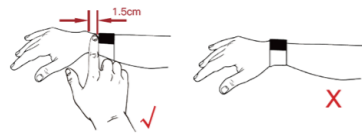

W70mm x H45mm

スマートウォッチ FG-SW-D06シリーズ 取扱説明書

この度は弊社製品をご購入いただきましてありがとうございます。
この取扱説明書を、よくお読みになって製品を安全にお使いください。
お読みになった後は、いつでもご覧になれる場所に保管してください。

また、製品の外観・仕様などは改良のために予告なく変更することがありますので、あらかじめご了承ください。

1. パッケージ内容

- ・製品本体 1
- ・取扱説明書 1

2. 本商品の主な機能

- ・歩数 : 日付単位で歩数を計測します。
- ・移動距離 : 計測した歩数により移動距離を日付単位で表示します。
- ・消費カロリー : 移動距離に応じて消費したカロリーを表示します。
- ・心拍計測 : 心拍数を計測します。
- ・血圧測定 : 血圧を測定します。
- ・血中酸素濃度 : 血中酸素濃度を計測します。
- ・睡眠モニター : 深い眠り、浅い眠りの時間をそれぞれ表示します。
- ・長時間着座通知 : 長時間座ったままの場合エコノミークラス症候群防止のため警告します。
- ・ぬれ通知 : 一定時間経過するとぬれタイミングを通知します。
- ・着信通知 : スマートフォンに着信があると表示します。
- ・メッセージ通知 : SNS等に受信データがあると表示します。
- ・天気表示 : スマートフォンの天気情報を表示します。
- ・音楽コントロール : スマートフォンの音楽プレーヤーの再生/停止、曲送り、曲戻しをします。
- ・ストップウォッチ : ストップウォッチとして時間を計測します。
- ・目覚ましアラーム : 指定した時間になったらお知らせします。
- ・リモートシャッター : スマートフォンカメラのシャッター操作を本製品で行います。

3. 注意事項

△注意

- ・この製品はIP67レベルの防水仕様です。手を洗ったり、雨中等の着用は問題ありませんが、潜水や激しい水中スポーツなどにはご使用できません。
- ・本体モニター部分がしっかりとベルトに固定された状態に限り防水防塵機能を保ちます。
- ・高温のシャワー/風呂またはサウナなどではご使用できません。
- ・夏の自動車内などの高温になる場所での保管は避けてください。
- ・本製品に搭載される血圧、心拍、血中酸素濃度などの健康センサーは簡易的なもので医療用機器としては使用できません。データはあくまで目安としてください。
- ・腕に装着する時はセンサーを密着させるようにしてください。
- ・センサーと腕の間にすき間があると正確な測定ができません。
- ・落下させたり、ぶつけたりして強い衝撃を与えないでください。
- ・本体の分解や改造を行わないでください。
- ・暖房機器付近や日の当たる場所などの高温になる場所、湿度の多い所で保管しないでください。
- ・小さなお子様の手の届くところに保管しないでください。
- ・がたつきや破損などが発生した場合は直ちに使用を中止してください。

4. 本体の操作部位および各部の説明

- ・液晶ディスプレイ : 時間や情報を表示します。
- ・タッチキー : タップでメニュー切替、長押しで決定できます。
- ・USBコネクタ : 本製品の充電に使用します。
- ・リストバンド : 腕に装着するバンドです。本体より引き抜くとUSBコネクタが現れます。
- ・健康センサー : 血圧、心拍数、血中酸素濃度を測定するセンサーです。

※リストバンドを本体から外す時は無理な力で引き抜かないでください。
USBコネクタを破損させる場合があります。

5. 充電方法

本体のUSBコネクタをAC-USB充電器に接続して充電します。