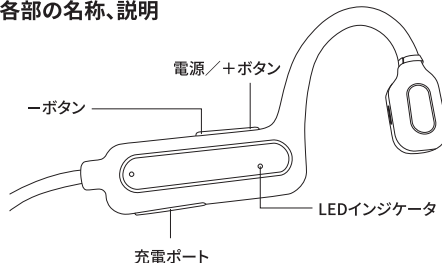

1. 特徴

- (1) 耳をふさがらないから快適な装着を実現
- (2) 音楽を聞きながら周囲の音も聞こえる
- (3) スポーツや屋外に最適
- (4) Bluetoothバージョン5.2対応

2. 仕様

- (1) 通信方式 : Bluetoothバージョン 5.2
- (2) 対応プロファイル : A2DP, HFP, AVRCP
- (3) 対応コーデック : SBC
- (4) 質量 : 約16g
- (5) 充電時間 : 約1.5時間
- (6) バッテリー容量 : 150mAh
- (7) 最大再生時間 : 最大約5時間(※使用条件により異なります)

3. パッケージ内容

- (1) 本体 x1
- (2) USB充電ケーブル x1
- (3) 取扱説明書(本書) x1

4. 各部の名称、説明

5. 充電方法

付属の充電ケーブルでAC-USBアダプタ(別売り)に接続して充電を行って下さい。
充電が空の状態からフル充電までおよそ1.5時間かかります。
充電中はLEDインジケータが赤点灯して、充電が完了すると青点灯に変わります。

△注意

最初に使用する時は完全に充電してからご使用ください。
熱のこもりやすいクッションや布団の上、カバンの中での充電は避けてください。
安全のため、周囲に燃えやすい物、液体などを置かないでください。