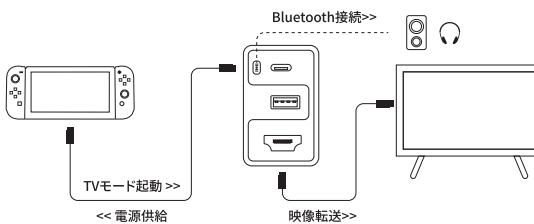

SWITCH

※SWITCH Liteは大画面出力に対応してません。