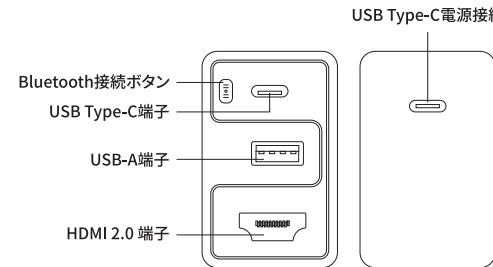

4. 各部の名称

5. Bluetooth接続方法

Bluetooth接続ボタンを長押しし、接続モードをオンにした後ダブルクリックしペアリングモードに入ります。ペアリングモードになりますと赤と青のランプが速く交互に点滅します。
ペアリング記録の削除は、Bluetooth接続がオフの状態です5秒間長押しするとペアリング記録が削除され、ペアリングモードに入ります。