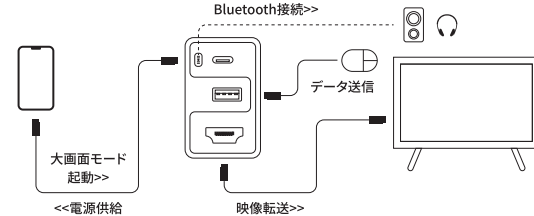

Bluetoothトランスミッター付き多機能ハブ FG-SWTRAD01-BK

取扱説明書

この度は弊社製品をご購入いただきましてありがとうございます。
この取扱説明書をよくお読みになって、製品を安全にお使いください。
お読みになった後は、レシート等のご購入履歴と一緒にいつでもご覧になれる場所に保管してください。

△注意

- •本製品を使用するにはType-C コネクタ対応アダプター(45W以上・別売り)が必要です。
- •湿気やほこりの多いところで、使用または、保管をしないでください。
- •強い衝撃を与えないでください。
- •本体内部に液体が入らないようにしてください。
- •本体の分解や改造を行わないで下さい。
- •お子様の手の届くところに置かないでください。
- •暖房器具付近や日の当たる場所などの高温になる所、湿度の多い所に保管しないでください。
- •本体の充電は風通しの良い屋内で行ってください。
- •長時間の連続でのご使用は健康を害する場合がありますので適度な休息をとってください。
- •Bluetooth機器の特性として周囲の電波状況の影響を受けて音切れや切断する場合があります。
  (電子レンジ使用中、Wi-Fiルーターの近くや電波の混雑する街中など)
- •本製品はライセンス商品ではありません。

1. 特徴

- (1)4K高解像度出力。
- (2)高音質aptX LLコーデックに対応。低遅延で音声を楽しめます。
- (3)SWITCH急速充電対応。
  ※PD45W以上のType-C対応アダプターが必要。
- (4)有線コントローラー接続可能。

2. 仕様

- (1)通信方法:Bluetooth 5.0
- (2)対応コーデック:aptX LL/aptX/AAC/SBC
- (3)対応プロファイル:A2DP/HSP/AFH
- (4)HDMI出力:4K@60Hz
- (5)Type-C入力:30W/5-20V
- (6)本体サイズ:約W31xH49.5xD17.2mm
- (7)質量:約20g

3. パッケージ内容

- (1)本体 x1
- (2)Type-Cケーブル x1
- (3)取扱説明書(本書) x1

4. 各部の名称

5. Bluetooth接続方法

Bluetooth接続ボタンを長押しし、接続モードをオンにした後ダブルクリックしペアリングモードに入ります。ペアリングモードになりますと赤と青のランプが速く交互に点滅します。
ペアリング記録の削除は、Bluetooth接続がオフの状態です5秒間長押しするとペアリング記録が削除され、ペアリングモードに入ります。

6. 接続方法

FG-SWTRAD01-BK
機器の接続手順 ※USB Type-Cポートの電源アダプター(別売)が必要です。

SWITCH

※SWITCH Liteは大画面出力に対応してません。

モバイル端末

PC

※Type-C端子が使用されている場合、USB2.0端子の最大出力は5V2Aとなります。
※4K@60Hz画質は、接続されたディスプレイデバイスも4K@60Hz対応が必要です。
※Type-Cケーブルは必ず本製品の付属品を使用してください。他社のケーブルを使うと大画面出力ができない場合があります。
※端末により大画面出力が出来ない場合があります。

保証書