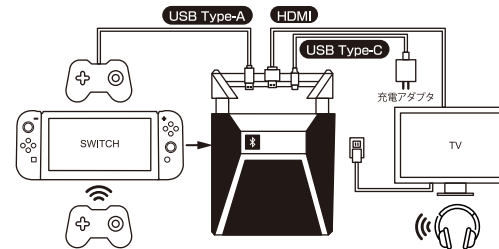

接続イメージ

保証書

- ●この保証書は、お買い上げ後に正常な使用状態で起きた故障について無償で修理または交換することを保証いたします。
- ●本製品の保証はご購入日より1年間です。
- ●誤った使用方法、落下、衝撃、圧迫による故障および損傷は保証範囲に含まれません。
- ●分解、改造した場合は保証範囲に含まれません。
- ●取り扱い上の注意事項に記載された事項に反する場合は保証範囲に含まれません。
- ●本保証書と購入履歴がわかるレシート、領収書は大事に保管ください。なくされた場合は、保証期間中でも保証が受けられない場合があります。
- ●製品使用時に飲料または液体が進入しないようご注意ください。液体が進入した製品は不安定となり、修理できなくなることにご注意ください。
- ●本保証は新品購入品に対して有効です。個人売買、ネットオークション、中古品等については保証範囲に含まれません。
- ●本製品による損害につきましては一切保証いたしかねます。

保証書	
品番	FG-SWHUB01シリーズ
保証期間	ご購入日より1年間
お買い上げ日	年 月 日
お客様	ご住所 _____
	お名前 _____
	電話( ) _____
販売店	販売店名 _____

販売元:株式会社FUGU INNOVATIONS JAPAN
お問い合わせメール: csjp@fugu-innovation.com
ホームページ: https://www.fugu-innovation.com 202110