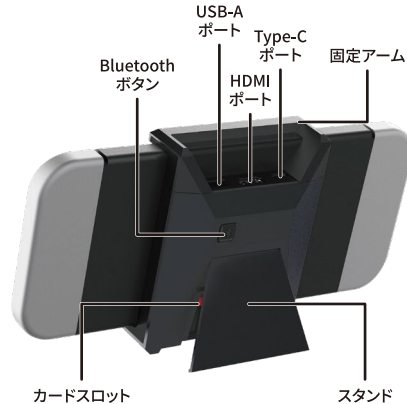

4. 各部の名称

※本商品にSwitchは付属しません。

5. Switchの装着方法

(1) Switchの取付け

固定アームを上方向に広げてSwitchを取り付けます。

- ※Switch Liteは本商品に取付けできません。
- ※固定アームを十分に広げてからSwitchのType-Cポートをまっすぐ本商品のType-Cコネクタに差し込んでください。
- 斜めに差し込むとコネクタを破損させる場合があります。
- ※本商品からSwitchを取り外す場合は固定アームを十分広げてから、まっすぐにスライドさせて取り外してください。
- 斜めにコネクタから外すとコネクタを破損させる場合があります。

(2) スタンドを広げて安定させてください。

6. 接続方法

- (1)本商品のType-Cポートに充電アダプタケーブルを接続してください。
  ご使用する充電アダプタは純正アダプタをご使用ください。
- (2)HDMIケーブル(別売)でご自宅のテレビに接続してください。
- (3)USB-Aポートには市販の有線コントローラーなどを接続できます。

(4)Bluetoothイヤホンの接続

本製品は同時に2つのイヤホンに接続ができます。

- ・1つ目のイヤホンに接続

- ①Type-Cポートに電源を共有し、背面のBluetoothボタンを長押しするとインジケータが青点減します。
- ②接続したいBluetoothイヤホンをペアリング待機状態にします。
  ※ペアリング待機状態の方法はそれぞれのイヤホンの取扱説明書を参照ください。
- ③ペアリングが完了するとBluetoothボタンのインジケータが青点灯します。

- ・2つ目のイヤホンに接続

- ①1つ目イヤホンと接続が完了しましたら、Bluetoothボタンを赤点減になるまで長押しします。
  ※ペアリング待機状態の方法はそれぞれのイヤホンの取扱説明書を参照ください。
- ②接続したいBluetoothイヤホンをペアリング待機状態にします。
- ③ペアリングが完了するとBluetoothボタンのインジケータが赤点灯します。

※同時に2つのイヤホンに接続できましたら、青と赤のインジケータが点灯します。
※ペアリング後にBluetoothボタンを押すとBluetooth接続をオフにできます。また、再度おすとBluetooth接続がオンになります。

※本商品にSwitchを装着するとSwitch本体に取り付けられたコントローラーは使用できなくなる場合があります。
その場合は、コントローラーを本体から取り外してワイヤレスで使用してください。