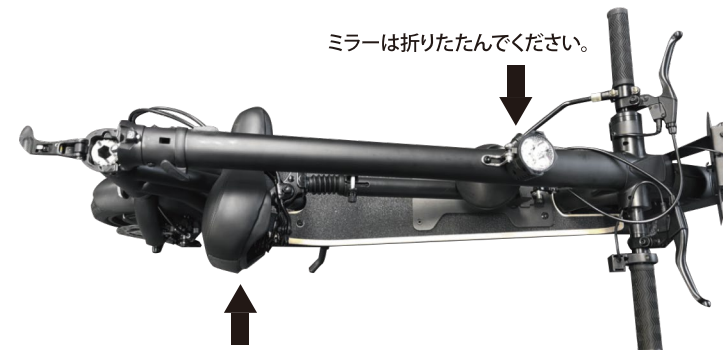

電動キックボード収納袋 FG-EKRSET01シリーズ

取扱説明書

この度は弊社製品をご購入いただきましてありがとうございます。
この取扱説明書をよくお読みになって、製品を安全にお使いください。
お読みになった後は、いつでもご覧になれる場所に保管してください。

また、商品の外観・仕様などは商品改良のために予告なく変更することがありますので、あらかじめご了承ください。

⚠ 注意

- 濡れた車体や汚れた車体を収納する時は、水滴や汚れを落としてから収納してください。
- 公共の交通機関に電動キックボードを収納して持ち込むときは、運営会社に問題無い事を確認してください。
- お子様の手の届くところに置かないでください。
- 暖房器具付近や日の当たる場所などの高温になる所、湿度の多い所に保管しないでください。
- 汚れた場合は柔らかい布等でふき取ってください。汚れがひどい場合は水で薄めた中性洗剤を使用してください。
- 本商品は防水加工していません。車体を屋外保管する用途には使用できません。
- 本商品に弊社キックボード以外のものを収納する場合はお客様の責任でご使用ください。
- 本商品に電動キックボードを収めると重量物になりますので取扱いにはご注意ください。

1. 特徴

1. 弊社の電動キックボードを収納して便利に持ち運ぶことができます。
2. 本体を雨から守る撥水加工をしてあります。
   注) 防水加工ではありませんので強い雨などは防ぐことはできません。
3. 手持ちスタイルと肩掛けスタイルの2通りの使い方ができます。
4. 盗難を防止するワイヤーロックが付属します。

2. 仕様

1. 収納可能サイズ : 約W1100×H500×D540mm
2. 耐荷重 : 約20Kg
3. ショルダー長さ : 約1.35m
4. 持ち手長さ : 約55cm
5. 材質 : ナイロン

3. パッケージ内容

1. 本商品 × 1
2. ワイヤーロック × 1 (カギ2個)
3. 取扱説明書 × 1

4. 収納方法

1. 電動キックボードを折りたたみます。(写真は弊社のイス付き電動キックボードです。)
   ※ハンドルは取付けたままで収納ができます。
   ※ミラーは収納時に破損しないように内側に折り曲げて下さい。

イスはハンドルポストに当たらないよう横向きにしてください。

1. 電動キックボードを収納袋に収納します。
   ※収納袋の幅が広い側がハンドル側になります。
   ※収納袋が破れたりしないようゆっくり収めてください。