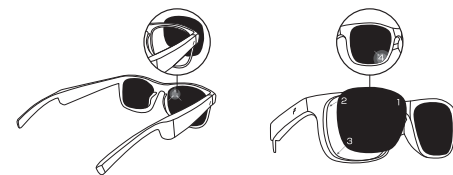

8.レンズの交換方法

(1) クロスでレンズにキズがつかないように爪をつけながら、指で指定した箇所
に爪をかけて押し出します。

(2) フレームの外側から1から3の箇所
にレンズの形を合わせて、押し込みます。
最後の4もしっかり嵌れば完成です。

保証書

- ・この保証書は、お買い上げ後に正常な使用状態で起きた故障について無償で修理または交換することを保証いたします。
- ・本製品の保証はご購入日より1年間です。
- ・誤った使用方法、落下、衝撃、圧迫による故障および損傷は保証範囲に含まれません。
- ・分解、改造した場合は保証範囲に含まれません。
- ・取扱い上の注意事項に記載された事項に反する場合は保証範囲に含まれません。
- ・本保証書と購入履歴がわかるレシート、領収書は大事に保管ください。なくされた場合は、保証期間中でも保証が受けられない場合があります。
- ・製品使用時に飲料または液体が進入しないようご注意ください。液体が進入した製品は不安定となり、修理できなくなる場合がございます。
- ・本保証は新品購入品に対して有効です。個人売買、ネットオークション、中古品等については保証範囲に含まれません。
- ・本製品による損害につきましては一切保証いたしかねます。

保証書	
品番	FG-AGLS01-MF-BK
保証期間	ご購入日より1年間
お買い上げ日	____年____月____日
お客様	ご住所 _____
	_____
	お名前 _____
	電話 (____) _____
販売店	販売店名 _____

「G」
「F」
「L」
「N」
FUGU INNOVATIONS
販売元:株式会社FUGU INNOVATIONS JAPAN
お問合せメール:csjip@fugu-innovation.com
ホームページ:https://www.fugu-innovation.com