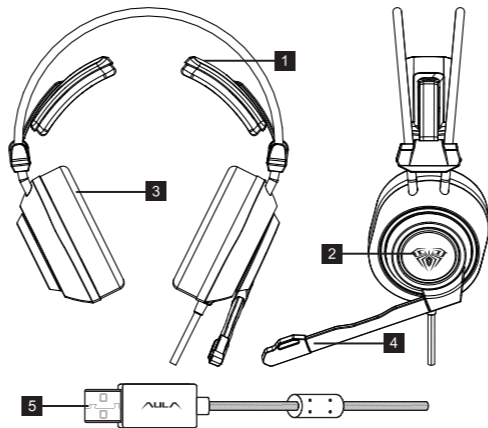

## 1.特徴

- (1)Virtual 7.1サラウンドサウンドに対応します。
- (2)軽量で耐久性があるため長時間のゲームプレイにも推奨します。
- (3)通気性のあるイヤークッションで長時間装着しても快適です。
- (4)口径50mmのスピーカーユニットによりリアルサウンドを実現します。
- (5)高感度マイクによりクリアな通話を実現します。
- (6)THX Spatial Audioにより高精度の立体音響を実現します。
- (7)耐久性のある編組ケーブルを採用しました。
- (8)耐久性のあるアルミフレームを採用しました。

## 2.仕様

- (1)周波数特性 : 20Hz~20KHz
- (2)定格入力 : 最大20mW
- (3)スピーカー径 : 約50mm
- (4)入力インピーダンス : 22Ω±10%
- (5)出力インピーダンス : 2200Ω
- (6)スピーカー感度 : 110±3dB
- (7)マイク感度 : -42±3dB
- (8)接続端子 : USBコネクタ
- (9)ケーブル長さ : 約2.1m
- (10)質量 : 約385g
- (11)本体サイズ : 約W209×H243×D91mm

## 4.各部の名称、説明

- 1 ヘッドバンド調整部
- 2 イルミネーションヘッドカバー
- 3 ソフトイヤークッション
- 4 マイク
- 5 USBコネクタ