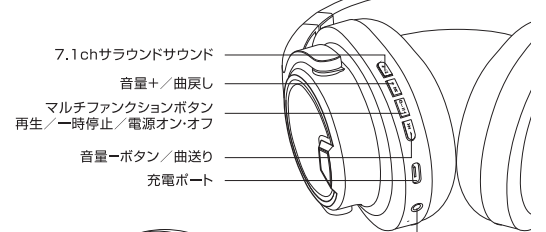

- ### 3.パッケージ内容
- (1)本体(マイクパーツは本体より取り外し可能)
 - (2)オーディオケーブル(3.5mmミニプラグ)
 - (3)充電ケーブル(Type-C USB)
 - (4)取扱説明書(本書)

4.各部の名称、説明

5.充電方法

初めてご使用される場合は本体を十分に充電してください。
DC5V / 1Aの充電器を差し込みます。充電中はライトが赤く点灯します。
完全に充電されると、赤い光が消え、青い光が点灯します。