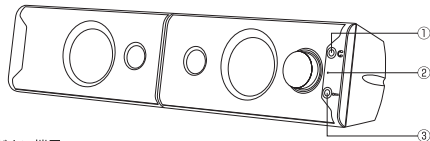

## 2.仕様

- (1)本体サイズ : W68×H160×D60mm ×2
- (2)質量 : 約450g
- (3)出力 : 3W
- (4)スピーカーサイズ : LTD-2インチ ×2
- (5)インピーダンス : 4Ω3W
- (6)再生周波数帯域 : 30Hz-15KHz
- (7)入力感度 : <-85db

## 3.パッケージ内容

- (1)本体
- (2)ミニマイク
- (3)取扱説明書(本書)

## 4.各部の名称、説明

縦置き時

L+R 連結時

- 1.ヘッドホン端子
- 2.ボリュームノブ
- 3.マイク端子