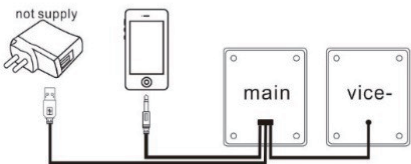

②スマートフォン・音楽プレーヤーなどに接続時

本体のヘッドホンコードを接続機器の音声出力端子に接続してください。
本体の電源コードをAC-USBアダプター(別売り)に接続してください。

※AC-USBアダプターは5V/1A以上のものをご使用ください。

保証書

- ・この保証書は、お買い上げ後に正常な使用状態で起きた故障について無償で修理または交換することを保証いたします。
- ・本製品の保証はご購入日より1年間です。
- ・誤った使用方法、落下、衝撃、圧迫による故障および損傷は保証範囲に含まれません。
- ・分解、改造した場合は保証範囲に含まれません。
- ・取り扱い上の注意事項に記載された事項に反する場合は保証範囲に含まれません。
- ・本保証書と購入履歴がわかるレシート、領収書は大事に保管ください。なくされた場合は、保証期間中でも保証が受けられない場合があります。
- ・製品使用時に飲料または液体が進入しないようご注意ください。液体が進入した製品は不安定となり、修理できなくなることにご注意ください。
- ・本保証は新品購入品に対して有効です。個人売買、ネットオークション、中古品等については保証範囲に含まれません。
- ・本製品による損害につきましては一切保証いたしかねます。

保証書	
品番	FG-V-181シリーズ
保証期間	ご購入日より1年間
お買い上げ日	年 月 日
お客様	ご住所 _____
	_____
	お名前 _____
	電話( ) _____
販売店	販売店名 _____

販売元 : 株式会社FUGU INNOVATIONS JAPAN
お問合せメール: csjp@fugu-innovation.com
ホームページ: <https://www.fugu-innovation.com>