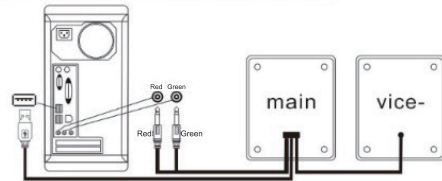

5.ご使用方法

①パソコン接続時

本体のヘッドホン、マイクコードをパソコンの出力端子に接続してください。
本体の電源コードをパソコンのUSB端子に接続してください。

※電源コードはAC-USBアダプター(別売り)に接続する事を推奨します。
AC-USBアダプターは5V/1A以上のものをご使用ください。