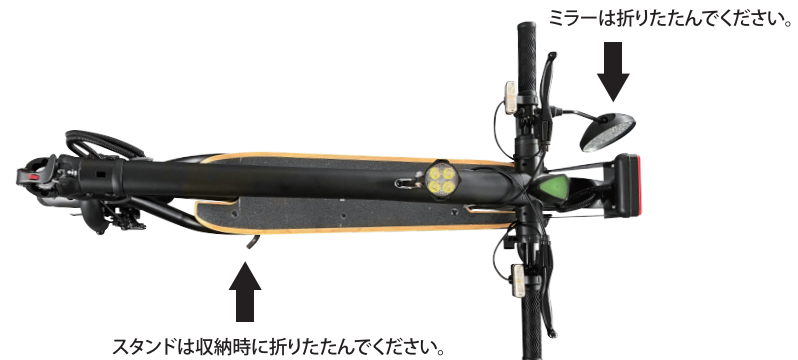

電動キックボード 輪行バッグ MF-CARRYBAG01-BK

取扱説明書

このたびは本製品をご購入いただきましてありがとうございます。
この取扱説明書をよくお読みになって、製品を安全にお使いください。
お読みになった後は、いつでもご覧になれる場所に保管してください。

また、製品の外観・仕様などは製品改良のために予告なく変更することがありますので、あらかじめご了承ください。

- 濡れた車体や汚れた車体を収納するときは、水滴や汚れを落としてから収納してください。
- 公共の交通機関に電動キックボードを収納して持ち込むときは、運営会社に問題ないことを確認してください。
- お子様の手の届くところに置かないください。
- 暖房器具付近や日の当たる場所などの高温になる所、湿度の多い所に保管しないでください。
- 汚れた場合は柔らかい布等でふき取ってください。汚れがひどい場合は水で薄めた中性洗剤を使用してください。
- 本製品は防水加工していません。車体を屋外保管する用途には使用できません。
- 本製品に弊社キックボード以外のものを収納する場合はお客様の責任でご使用ください。
- 本製品に電動キックボードを収めると重量物になりますので取扱いにはご注意ください。

1. 特徴

1. 弊社の電動キックボードを収納して便利に持ち運ぶことができます。
2. 電動キックボードを雨から守る撥水加工しております。
   注) 防水加工ではありませんので強い雨などは防ぐことはできません。

2. 仕様

1. 収納可能サイズ : 約W1230×D590×H500mm
   (電動キックボード折りたたみ時)
2. 耐荷重 : 約20Kg
3. ショルダーベルト長さ : 約1.7m
4. 持ち手長さ : 約65cm
5. 材質 : ポリエステル

3. パッケージ内容

1. 本製品 x 1
2. 取扱説明書 x 1

4. 収納方法

1. 電動キックボードを折りたたみます。(写真は弊社のイス付き電動キックボードです)。
   ※ハンドルを取付けたままで収納ができます。
   ※ミラーは収納時に破損しないように内側に折りたたんでください。

1. 電動キックボードを収納袋に収納します。
   ※収納袋の幅が広い方にハンドルが収まるよう収納してください。
   ※収納袋が破れたりしないようゆっくり収納してください。