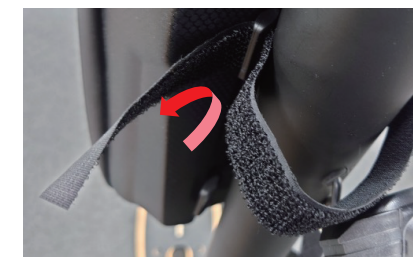

マジックテープの固定方法

下記の要領でマジックテープを車体に固定してください。

マジックテープをバックルに通します。